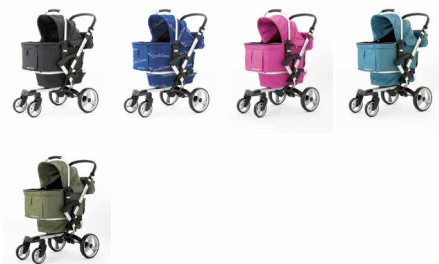

製品の特徴

- ・簡単に取り外しできるキャリアコット
- ・コット本体前面にメッシュ/本体生地2WAY仕様の小窓
- ・コットカバー前後両面はメッシュ/本体生地2WAY仕様
- ・コットカバーはファスナーで開閉可能
- ・着脱可能な大容量アンダーバスケット
- ・7段階調整可能ハンドル
- ・コンパクトに畳める二つ折りフレーム
- ・折り畳みはワンタッチ。畳んだ時には自立可能
- ・飛び出し防止用リードフック×2本付き
- ・コットサイズのマット付き
- ・正面/対面どちらでも使用OK